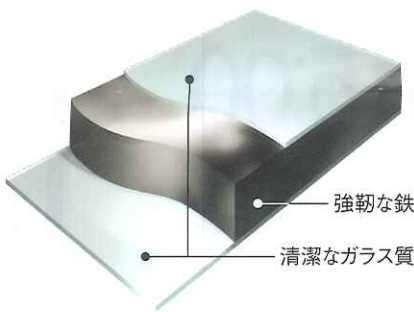

高品位ホーローで 水まわり リフォーム

家事も
ラクラク!

暮らし
快適!

強靱な鉄
清潔なガラス質

高品位ホーロー 水まわりの 理想素材

汚れや水分が染み込まず、キズや衝撃、腐食にも強く、美しさが長持ちします。

ノンホルムアルデヒドの安心素材

ホーローシステムキッチン
エーデル I型 間口255cm
¥291,000~ ※工事費別途

ホーロー洗面化粧台
オンディーヌ 間口75cm
¥54,300~ ※工事費別途