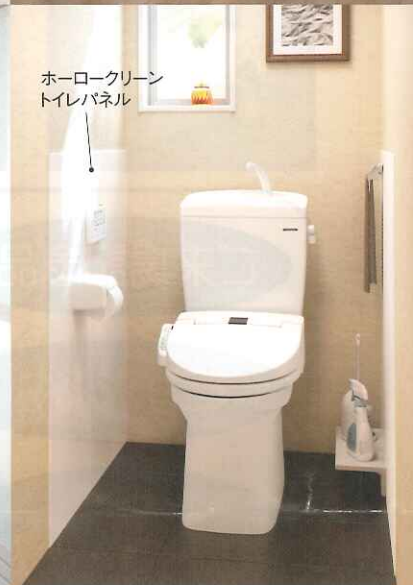

## 高品位ホーロー 水まわりの 理想素材

汚れや水分が染み込まず、キズや衝撃、腐食にも強く、美しさが長持ちします。

ノンホルムアルデヒドの安心素材

ホーローシステムキッチン  
エーデル I型 間口255cm  
¥291,000~ ※工事費別途

ホーロー洗面化粧台  
オンディーヌ 間口75cm  
¥54,300~ ※工事費別途

ホーロークリーン  
キッチンパネル

ホーロークリーン  
洗面パネル

ホーロークリーン  
浴室パネル