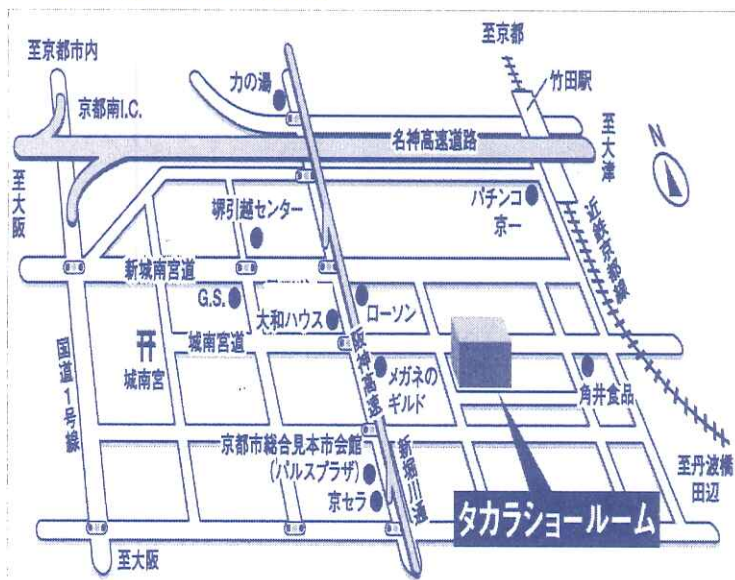

秋の新築・リフォームフェア

9/28(土)・29(日) 10:00~18:00
【29日は17:00まで】

タカラスタダード(株)京都南ショールームにて開催!!

京都市伏見区竹田田中宮町61番地 TEL:075-612-2800

ご来場記念品

ご来場のお客様に季節のお花プレゼント♪

ご成約

IH対応アルミ鍋など豪華景品を進呈!!

フェア限定イベント

☆七宝焼体験教室 ①11:00 ②15:00

☆IH・ガス体験クッキング ①12:00 ②14:00

新企画!

万華鏡教室 28日(土),29日(日)13:00

楽しいホーロースクール ①10:30 ②14:30

★イベントは事前予約が必要です。

展示商品処分

ショールーム展示入替え予定商品を特別価格にて販売いたします

～会場のご案内～

お問い合わせは...

タカラスタダード株式会社

〒612-8444

京都府京都市伏見区竹田田中宮町61

TEL 075-612-6601
FAX 075-612-5055