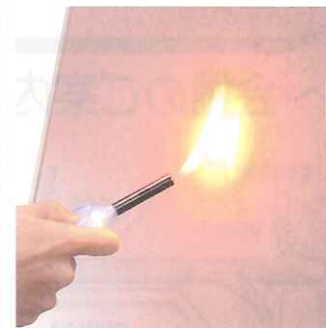

## もう掃除はつらくありません。

キッチンの油污れ、  
お風呂や洗面のカビも  
サッと、ひとふき。

ホーロー  
クリーン  
パネル

キズに強く、  
醤油ジミや湯垢を  
ゴシゴシしても大丈夫。

ペットのいる  
ご家庭にも  
おすすめです。

水や湿気に強く  
腐食しない。  
長く快適に使えます。

熱にも強いから  
コンロの近くでも安心。  
焦げ跡も残りません。

※掲載の価格は全て税抜き希望小売価格です。