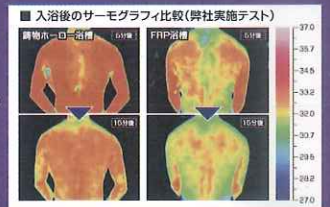

93%天然水晶を使用した高級人造石。天然石の質感をそのままに、樹脂のもつ強度も兼ね備えた理想的なワークトップ素材です。

鑄物ホーロー浴槽 IMPERIO
インペリオ
PREDECENCIA
プレデケンシア

キングオブバス
鑄物ホーロー
一流高級ホテルにも多数納品されている浴槽です。

優美な質感・肌触りとぬくもりはまさに浴槽の王様です!!

- 質感 —— 本物のガラス層ならではの光沢。
- 肌触り —— しっとりとした極上の入浴感。
- きれい —— いつまでもお手入れカンタン。
- ぬくもり —— 芯から体を温める。
- 重厚感 —— すっきりとした確かな重厚感。