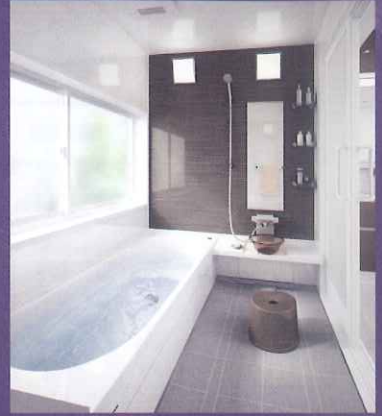

ホーローシステムキッチン
NEW Edel「エーデル」

毎日のお料理やお手入れをラクにする高い清掃性や機能性を備えながら、お求めやすい価格で新発売。

木製システムキッチン
NEW Match「マッチ」

やわらかな手ざわり、木目が浮き立つ優しい質感。あたたかみのある扉と、七宝レール引手の艶やかさが調和します。

ホーロー洗面化粧台
NEW Eleena「エレーナ」

機能的なドレッサーで、洗面室があなた専用のパウダールームに。たっぷり収納でお手入れカンタン!!

耐震システムバス
NEW MINA「ミーナ」

ミーナが選べる浴室に...。素材や色を選んで、自由に約1,300通りの組み合わせ。

システムキッチン「レミュール」またはシステムバス「鑄物浴槽シリーズ」を展示会当日にご成約いただいたお客様に

最高級さくらんぼ(佐藤錦)プレゼント!!

質感・素材にこだわった本物志向

LEMURE
レミュール

水晶天板

高級人造石
クォーツストーン