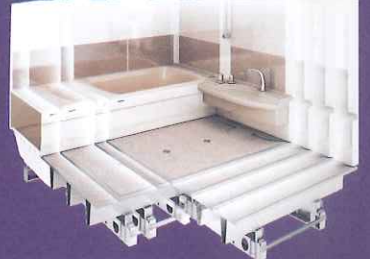

マンションリフォームもお任せ下さい!!

構造上の成約があるマンションのキッチンリフォームが可能に!!
既存の配管スペースや排気ダクトを気にせず、かんたん工事で、システムキッチンをリフォームできます。

吊戸棚は後梁に、レンジフードは横梁にそれぞれ対応

マンションのリフォームで問題になることが多いのが梁。タカラでは梁に対応できる専用部材をご用意していますので、現場に合わせてスピーク施工できます。

梁の出っ張りや天井高の制限にも対応できます。

浴室の高さや梁などに合わせた調整が可能。スペースの限られたマンションや戸建ての階上にも無理なく設置できます。

防水パン方式

浴槽の下に防水パン方式を採用した安心構造。長年お使いいただいても、水漏れの心配がありません。

ぴったりサイズシステムバス

どんな浴室にもぴったり収まるデッドスペースを解消!広い浴室空間を確保できます。

ぴったり収まるその理由は、2.5cm刻みで対応する豊富な1,400種類のサイズバリエーション!!