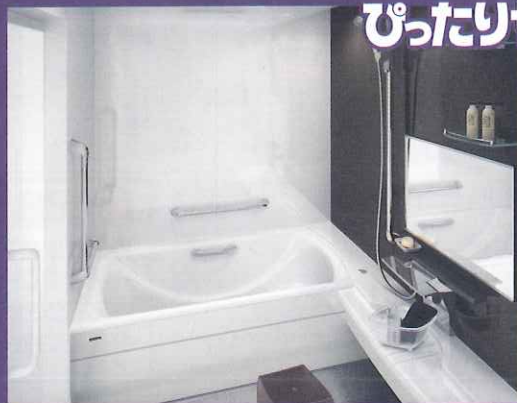

梁の出っ張りや天井高の制限にも対応できます。

浴室の高さや梁などに合わせた調整が可能。スペースの限られたマンションや戸建ての階上にも無理なく設置できます。

防水パン方式

浴槽の下に防水パン方式を採用した安心構造。長年お使いいただいても、水漏れの心配がありません。